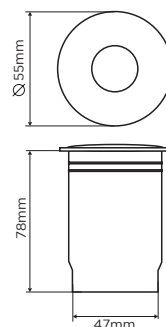

• **Resistência**
O projetor suporta o trânsito de veículos e pessoas.

Conformidades:
LVD, CE, RoHS, EMC

Especificações:

Voltagem	3,5Vdc
CRI	>80
IP	67
IK	10
Fluxo luminoso	100Lm/W
Regulação	Não dimável
Amperagem	350mA
Ângulo de abertura	30°
Vida útil	>50 000H (L70B20)
Classe de isolamento	Classe II
Material	Vidro e Inox 316
Temp. funcionamento	-20° ~ +50°C
Acabamento	Cinza

Desenhos técnicos:

CREE
LED Chip

Necessita
de driver

ACESSÓRIOS

LED Driver
Pág. 100

REF.	CÓD. BARRAS	W/VA	
ESL003	100100800001	3 100	
ESL006	100100800002	6 50	
ESL0012	100100800003	12 50	

REF.	CÓD. BARRAS	W	Lm	COR K	PESO	
ESL7010WW	100101200039	1	100	3000K	0,36Kg	20