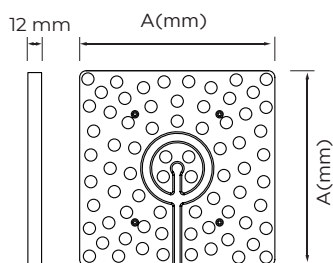

## PLACA LED REDONDA

· Equipado com ÍMANS para facilitar aplicação ou fixação com parafusos

Conformidades:  
CE, RoHS, LVD, EMC

### Especificações:

Voltagem	220-240V
Frequência	50-60
IP	20
Fluxo luminoso	100Lm/W
Regulação	Não dimável
Ângulo de abertura	120°
CRI	>80
Fator de potência	>0.5
Material	PC e alumínio
Vida útil	>35 000H
Classe de isolamento	Classe I
Temp. funcionamento	-20° ~ +45°C
Extra / equipamento	Íman

### Desenhos técnicos:

REF.	CÓD. BARRAS	W	Lm	COR K	A(mm)	B(mm)	PESO	
ESL0938CW	100101700007	38	3800	4000K	240	12	0,375Kg	50