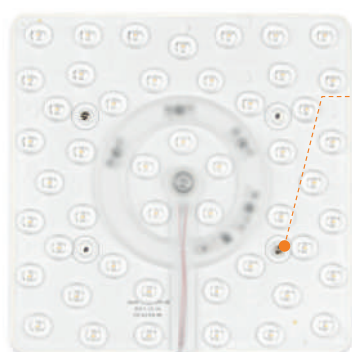

## PLACA LED REDONDA

· Equipado com ÍMANS para facilitar aplicação ou fixação com parafusos

Conformidades:  
CE, RoHS, LVD, EMC

### Especificações:

Voltagem	220-240V
Frequência	50-60
IP	20
Fluxo luminoso	100Lm/W
Regulação	Não dimável
Ângulo de abertura	120°
CRI	>80
Fator de potência	>0.5
Material	PC e alumínio
Vida útil	>35 000H
Classe de isolamento	Classe I
Temp. funcionamento	-20° ~ +45°C
Extra / equipamento	Íman

### Desenhos técnicos:

REF.	CÓD. BARRAS	W	Lm	COR K	A(mm)	B(mm)	PESO	
ESL0938CW	100101700007	38	3800	4000K	240	12	0,375Kg	50