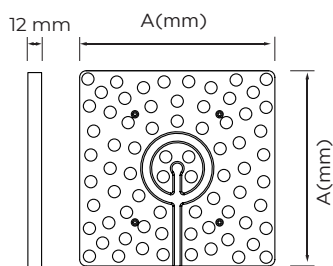

PLACA LED REDONDA

· Equipado com ÍMANS para facilitar aplicação ou fixação com parafusos

Conformidades:
CE, RoHS, LVD, EMC

Especificações:

Voltagem	220-240V
Frequência	50-60
IP	20
Fluxo luminoso	100Lm/W
Regulação	Não dimável
Ângulo de abertura	120°
CRI	>80
Fator de potência	>0.5
Material	PC e alumínio
Vida útil	>35 000H
Classe de isolamento	Classe I
Temp. funcionamento	-20° ~ +45°C
Extra / equipamento	Íman

Desenhos técnicos:

REF.	CÓD. BARRAS	W	Lm	COR K	A(mm)	B(mm)	PESO	
ESL0928CW	100101700006	28	2800	4000K	180	12	0,205Kg	50