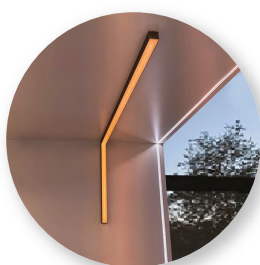

LINHA CONTÍNUA C/  
PERFIL DE ENCASTRAR  
TRIMLESS 62x14MM

8

Tipo de perfil  
de alumínio

**Feito à medida do cliente:  
Personalize a sua iluminação!**

- Sem limite máximo de dimensões
- Com opção dimmer
- Excelente solução para valorizar detalhes
- Solução versátil , estética moderna e clean

De fácil e rápida instalação, as linhas contínuas de luz garantem uma eficiência luminosa de qualidade. O seu aspeto físico contribui significativamente para a valorização de espaços, sendo um produto esteticamente apelativo.

Luminárias de teto

Estruturas com  
diferentes ângulos

Estruturas de  
grande dimensão

Iluminação embutida  
em mobiliário e pa redes

Construção de referências:

Especificações técnicas:

Voltagem de entrada	220-240Vac
Frequência	50-60
Voltagem de saída	24Vdc
Fator de potência	≥0.9
Tolerância voltagem	±5%
Eficiência	92%
Proteção sobretensão (OVP)	≤Vout*150%
Proteção contra curto-circuito (SCP)	Proteção para tensão zero
Proteção contra sobrecarga de corrente (OCP)	110% - 180%
Proteção contra sobreaquecimento	Sim
Temp. funcionamento	-20° ~ +50°C sem condensação
Imunidade EMC	EN61547
Emissão EMC	EN55015 EN61000-3-2 EM61000-3-3
SELV	Sim
IP	20
Classe de isolamento	Classe I