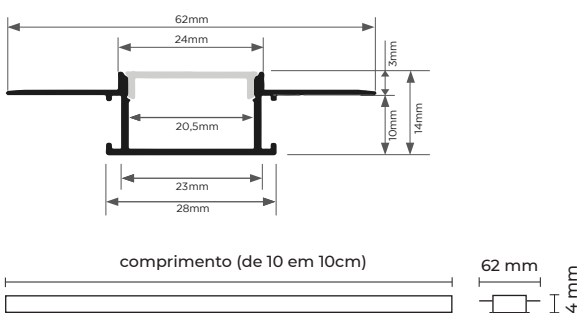

Desenhos técnicos:

REF.	W/mt	LED/mt	Lm/mt	WW	CW	WH
ESL8XX168.X.XXXX	16.8W	140	2300	2700K	4000K	6400K
ESL8XX225.X.XXXX	22.5W	210	3200	2700K	400K	6400K
ESL8XX335.X.XXXX	33.5W	160	4700	2700K	4000K	6400K

COM OPÇÃO DE TEMPERATURA DE COR REGULÁVEL

REF.	W/mt	Lm/mt	COR K
ESL8XX294.X.XXXX	29.4W	1650	1800K - 6500K + RGB
ESL8XX225.X.XXXX	22.5W	2300	2300K - 6500K