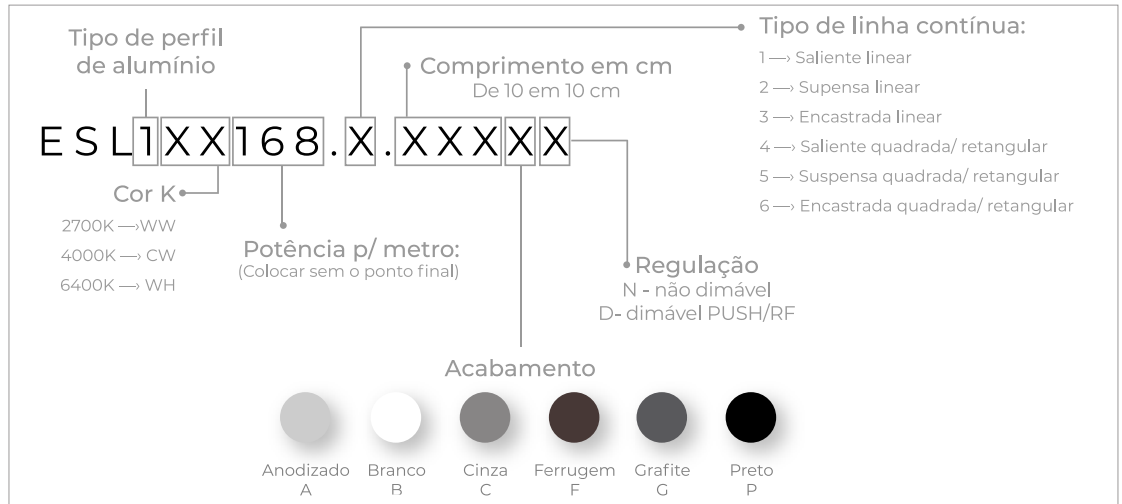

Luminárias de teto

Estruturas com  
diferentes ângulos

Estruturas de  
grande dimensão

Iluminação embutida  
em mobiliário e pa redes

Construção de referências:

Especificações técnicas:

Voltagem de entrada	220-240Vac
Frequência	50-60
Voltagem de saída	24Vdc
Fator de potência	≥0.9
Tolerância voltagem	±5%
Eficiência	92%
Proteção sobretensão (OVP)	≤Vout*150%
Proteção contra curto-circuito (SCP)	Proteção para tensão zero
Proteção contra sobrecarga de corrente (OCP)	110% - 180%
Proteção contra sobreaquecimento	Sim
Temp. funcionamento	-20° ~ +50°C sem condensação
Imunidade EMC	EN61547
Emissão EMC	EN55015 EN61000-3-2 EM61000-3-3
SELV	Sim
IP	20
Classe de isolamento	Classe I

FLICKER FREE LED

Informação importante:  
A fonte de alimentação deste perfil é externa.

Desenhos técnicos:

REF.	W/mt	LED/mt	Lm/mt	WW	CW	WH
ESL8XX168.X.XXXX	16.8W	140	2300	2700K	4000K	6400K
ESL8XX225.X.XXXX	22.5W	210	3200	2700K	400K	6400K
ESL8XX335.X.XXXX	33.5W	160	4700	2700K	4000K	6400K

COM OPÇÃO DE TEMPERATURA DE COR REGULÁVEL

REF.	W/mt	Lm/mt	COR K
ESL8XX294.X.XXXX	29.4W	1650	1800K - 6500K + RGB
ESL8XX225.X.XXXX	22.5W	2300	2300K - 6500K