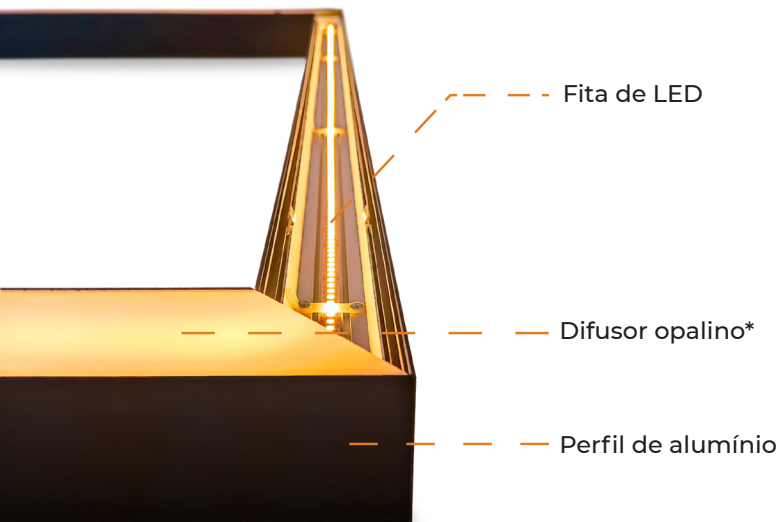

De fácil e rápida instalação, as linhas contínuas de luz garantem uma eficiência luminosa de qualidade. O seu aspeto físico contribui significativamente para a valorização de espaços, sendo um produto esteticamente apelativo.

Luminárias de teto

Estruturas com  
diferentes ângulos

Estruturas de  
grande dimensão

Iluminação embutida  
em mobiliário e pa redes

Construção de referências:

Especificações técnicas:

Voltagem de entrada	220-240Vac
Frequência	50-60
Voltagem de saída	24Vdc
Fator de potência	≥0.9
Tolerância voltagem	±5%
Eficiência	92%
Proteção sobretensão (OVP)	≤Vout*150%
Proteção contra curto-circuito (SCP)	Proteção para tensão zero
Proteção contra sobrecarga de corrente (OCP)	110% - 180%
Proteção contra sobreaquecimento	Sim
Temp. funcionamento	-20° ~ +50°C sem condensação
Imunidade EMC	EN61547
Emissão EMC	EN55015 EN61000-3-2 EM61000-3-3
SELV	Sim
IP	20
Classe de isolamento	Classe I