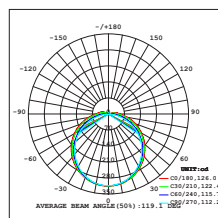

Possibilidade de corte:
20 em 20 mm

As fitas podem ser usadas como fonte de iluminação principal

Ideal para ambientes interiores

Desenhos técnicos:

ROLO
5 M

10 M
COMPRIMENTO MÁX.
COM 1 ALIMENTAÇÃO

Conformidades:
CE, RoHS, EMC,
ETL Intertek

Diagrama fotométrico:

Especificações:

Tipos de LED	SMD 2016
IP	65
IK	08
Regulação	Dimável
Ângulo de abertura	120°
CRI	>80
LED por metro	300 LED/m
PCB	3 oz
Vida útil	>50 000H (L80B20)
Classe de isolamento	Classe II
Temp. funcionamento	-20° ~ +45°C
Comprimento do rolo	5 m
Garantia	3 anos