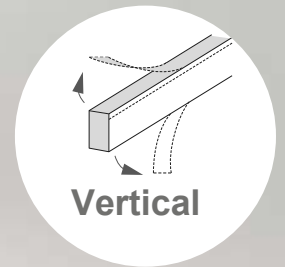

**FITA LED NEON PRO
14,4W 300LED/M IP65**

Fita profissional

Vertical

- Adequado para ambientes húmidos
- Maleabilidade e versatilidade
- Instalação simples e rápida
 - Ideal para exterior
 - Liberdade criativa

IP65

- **Tubo de silicone**
Adequado para ambientes húmidos

- Compatível com os controladores do capítulo SMART HOME

Maleável e fina

Fácil encaixe no perfil

Fita autocolante 3M
Instalação fácil e rápida

PCB de elevada qualidade
3 OZ

Possibilidade de corte:
20 em 20 mm

As fitas podem ser usadas como fonte de iluminação principal

Ideal para ambientes interiores

Desenhos técnicos:

ROLO
5 M

10 M
COMPRIMENTO MÁX.
COM 1 ALIMENTAÇÃO

Conformidades:
CE, RoHS, EMC,
ETL Intertek

Diagrama fotométrico:

Especificações:

Tipos de LED	SMD 2016
IP	65
IK	08
Regulação	Dimável
Ângulo de abertura	120°
CRI	>80
LED por metro	300 LED/m
PCB	3 oz
Vida útil	>50 000H (L80B20)
Classe de isolamento	Classe II
Temp. funcionamento	-20° ~ +45°C
Comprimento do rolo	5 m
Garantia	3 anos