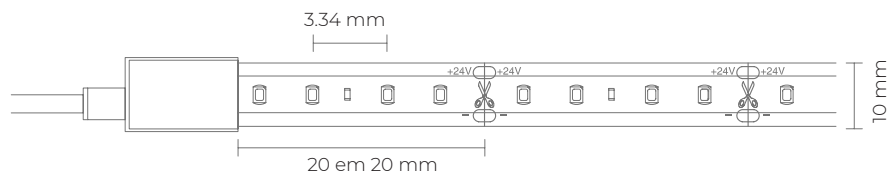

Possibilidade de corte:
20 em 20 mm

As fitas podem ser usadas como fonte de iluminação principal

Ideal para ambientes interiores

Desenhos técnicos:

ROLO
5 M

10 M
COMPRIMENTO MÁX.
COM 1 ALIMENTAÇÃO

Conformidades:
CE, RoHS, EMC,
ETL Intertek

Diagrama fotométrico:

Especificações:

Tipos de LED	SMD 2016
IP	65
IK	08
Regulação	Dimável
Ângulo de abertura	120°
CRI	>80
LED por metro	300 LED/m
PCB	3 oz
Vida útil	>50 000H (L80B20)
Classe de isolamento	Classe II
Temp. funcionamento	-20° ~ +45°C
Comprimento do rolo	5 m
Garantia	3 anos