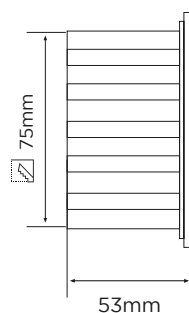

MINI APLIQUE DE PAREDE LED LANA

Recomendado para escadarias e arruamentos exteriores, criando um ambiente mais confortável.

Desenhos técnicos:

EQUIPADO COM LED COB

Conformidades:
LVD, CE, RoHS

Especificações:

Voltagem	220-240Vac
Frequência	50-60
IP	65
IK	08
Regulação	Não dimável
Fluxo luminoso	90Lm/W
Ângulo de abertura	45°
CRI	>80
Fator de potência	>0.95
Material	Vidro e alumínio
Vida útil	>35 000H
Classe de isolamento	Classe I
Temp. funcionamento	-20° ~ +45°C

REF.	CÓD. BARRAS	W	Lm	COR K	ACABAMENTO	PESO	
ESL7013CW-BR	100100500043	3	280	4000K	BRANCO	0,105Kg	50
ESL7013CW-PT	100100500056	3	280	4000K	PRETO	0,105Kg	50
ESL7013CW-CZ	100100500057	3	280	4000K	CINZA	0,105Kg	50
ESL7013CW-GR	100100500044	3	280	4000K	GRAFITE	0,105Kg	50
ESL7013CW-FR	100100500058	3	280	4000K	FERRUGEM	0,105Kg	50
ESL7013CW-AB	100100500059	3	280	4000K	ALUMÍNIO BRUTO	0,105Kg	50