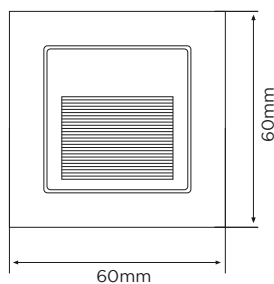

MINI APLIQUE DE PAREDE LED LANA

Recomendado para escadarias e arruamentos exteriores, criando um ambiente mais confortável.

Desenhos técnicos:

EQUIPADO COM LED COB

Conformidades:
LVD, CE, RoHS

Especificações:

Voltagem	220-240Vac
Frequência	50-60
IP	65
IK	08
Regulação	Não dimável
Fluxo luminoso	90Lm/W
Ângulo de abertura	45°
CRI	>80
Fator de potência	>0.95
Material	Vidro e alumínio
Vida útil	>35 000H
Classe de isolamento	Classe I
Temp. funcionamento	-20° ~ +45°C

REF.	CÓD. BARRAS	W	Lm	COR K	ACABAMENTO	PESO	
ESL7013CW-BR	100100500043	3	280	4000K	BRANCO	0,105Kg	50
ESL7013CW-PT	100100500056	3	280	4000K	PRETO	0,105Kg	50
ESL7013CW-CZ	100100500057	3	280	4000K	CINZA	0,105Kg	50
ESL7013CW-GR	100100500044	3	280	4000K	GRAFITE	0,105Kg	50
ESL7013CW-FR	100100500058	3	280	4000K	FERRUGEM	0,105Kg	50
ESL7013CW-AB	100100500059	3	280	4000K	ALUMÍNIO BRUTO	0,105Kg	50