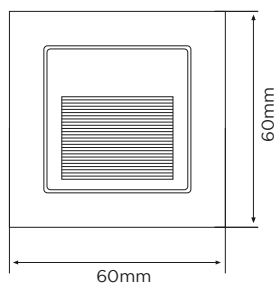

MINI APLIQUE DE PAREDE LED LANA

Recomendado para escadarias e arruamentos exteriores, criando um ambiente mais confortável.

Desenhos técnicos:

EQUIPADO COM LED COB

Conformidades:
LVD, CE, RoHS

Especificações:

Voltagem	220-240Vac
Frequência	50-60
IP	65
IK	08
Regulação	Não dimável
Fluxo luminoso	90Lm/W
Ângulo de abertura	45°
CRI	>80
Fator de potência	>0.95
Material	Vidro e alumínio
Vida útil	>35 000H
Classe de isolamento	Classe I
Temp. funcionamento	-20° ~ +45°C

REF.	CÓD. BARRAS	W	Lm	COR K	ACABAMENTO	PESO	
ESL7013CW-BR	100100500043	3	280	4000K	BRANCO	0,105Kg	50
ESL7013CW-PT	100100500056	3	280	4000K	PRETO	0,105Kg	50
ESL7013CW-CZ	100100500057	3	280	4000K	CINZA	0,105Kg	50
ESL7013CW-GR	100100500044	3	280	4000K	GRAFITE	0,105Kg	50
ESL7013CW-FR	100100500058	3	280	4000K	FERRUGEM	0,105Kg	50
ESL7013CW-AB	100100500059	3	280	4000K	ALUMÍNIO BRUTO	0,105Kg	50