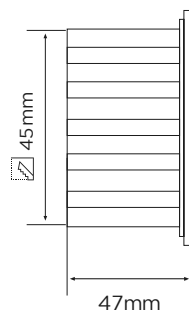

MINI APLIQUE DE PAREDE LED LANA

Recomendado para escadarias e arruamentos exteriores, criando um ambiente mais confortável.

Desenhos técnicos:

EQUIPADO COM LED COB

Conformidades:
LVD, CE, RoHS

Especificações:

Voltagem	220-240Vac
Frequência	50-60
IP	65
IK	08
Regulação	Não dimável
Fluxo luminoso	90Lm/W
Ângulo de abertura	45°
CRI	>80
Fator de potência	>0.95
Material	Vidro e alumínio
Vida útil	>35 000H
Classe de isolamento	Classe I
Temp. funcionamento	-20° ~ +45°C

REF.	CÓD. BARRAS	W	Lm	COR K	ACABAMENTO	PESO	
ESL7013CW-BR	100100500043	3	280	4000K	BRANCO	0,105Kg	50
ESL7013CW-PT	100100500056	3	280	4000K	PRETO	0,105Kg	50
ESL7013CW-CZ	100100500057	3	280	4000K	CINZA	0,105Kg	50
ESL7013CW-GR	100100500044	3	280	4000K	GRAFITE	0,105Kg	50
ESL7013CW-FR	100100500058	3	280	4000K	FERRUGEM	0,105Kg	50
ESL7013CW-AB	100100500059	3	280	4000K	ALUMÍNIO BRUTO	0,105Kg	50