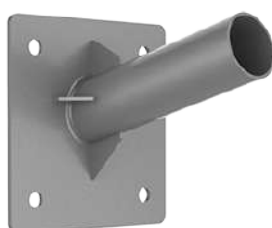

ACESSÓRIOS PARA LUMINÁRIAS DE RUA

Redução p/ tubo
ESL4051
CÓD. BARRAS
100101500002

Desenhos técnicos:

Suporte de canto
ESL271
CÓD. BARRAS
100101500011

Inclui parafusos
de fixação

Desenhos técnicos:

Suporte em L para poste
ESL272
CÓD. BARRAS
100101500012

Inclui parafusos
de fixação

Desenhos técnicos:

Suporte de parede
ESL270
CÓD. BARRAS
100101500010

Inclui parafusos
de fixação

Desenhos técnicos: