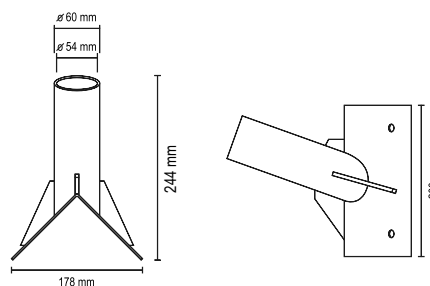

ACESSÓRIOS PARA LUMINÁRIAS DE RUA

Redução p/ tubo
ESL4051
CÓD. BARRAS
100101500002

Desenhos técnicos:

Suporte de canto
ESL271
CÓD. BARRAS
100101500011

Inclui parafusos
de fixação

Desenhos técnicos:

Suporte em L para poste
ESL272
CÓD. BARRAS
100101500012

Inclui parafusos
de fixação

Desenhos técnicos:

Suporte de parede
ESL270
CÓD. BARRAS
100101500010

Inclui parafusos
de fixação

Desenhos técnicos: