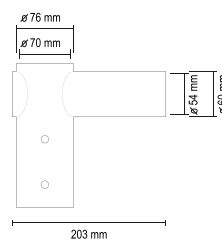

ACESSÓRIOS PARA LUMINÁRIAS DE RUA

Redução p/ tubo
ESL4051
CÓD. BARRAS
100101500002

Desenhos técnicos:

Suporte de canto
ESL271
CÓD. BARRAS
100101500011

Inclui parafusos
de fixação

Desenhos técnicos:

Suporte em L para poste
ESL272
CÓD. BARRAS
100101500012

Inclui parafusos
de fixação

Desenhos técnicos:

Suporte de parede
ESL270
CÓD. BARRAS
100101500010

Inclui parafusos
de fixação

Desenhos técnicos: